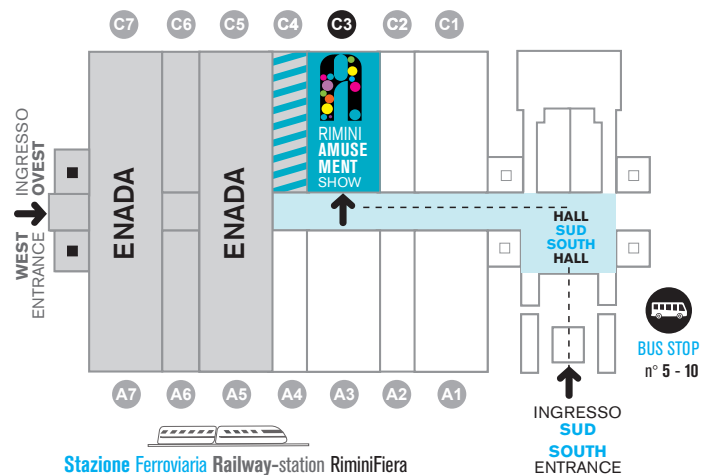

Tre semplici passi per entrare in fiera Three easy steps for admission to the expo

- 1** Presenta questo biglietto ridotto alle casse
Hand in this reduced-rate ticket at the cash desk
- 2** Inserisci i tuoi dati nelle postazioni dedicate
Enter your data at the dedicated workstation
- 3** Ritira il tuo ticket per l'ingresso in fiera
Collect your ticket for admission to the expo

Ingressi RIMINI AMUSEMENT SHOW: Sud
RIMINI AMUSEMENT SHOW entrance: South

Come raggiungere Fiera di Rimini

www.riminiamusement.it/comearrivare

AUTO
Autostrada A14 (Bologna-Bari www.autostrade.it).
Uscite: Rimini Sud (7 km.)
Rimini Nord (6 km.)

TRENO
Stazione ferroviaria RiminiFiera interna
al quartiere fieristico
sulla linea Milano-Bari davanti
all'ingresso principale della fiera
www.trenitalia.it

AEREO
Aeroporto di Rimini www.riminiairport.com
Aeroporto di Bologna www.bologna-airport.it
Aeroporto di Ancona www.ancona-airport.com